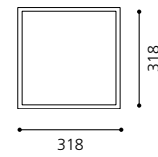

01 88889 - IDUN

Wand- und Deckenleuchte, alu-gebürstet / Acrylglas  
wall / ceiling lamp, aluminium brushed / acrylic glass  
applique / plafonnier, aluminium brossé / verre acrylique  
L 318, B 318, A 96