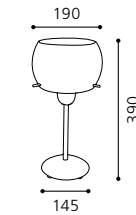

CAMARO 1

01 88732 - CAMARO 1

Deckenleuchte, nickel-matt / Glas opal, weiß glänzend
ceiling lamp, nickel matt / opal glass, shiny white
plafonnier, nickel mat / verre opale, blanc brillant

H 235, Ø 350

G10Q, T9 1x 32W

L 890, B 190, H 1100

E14 3x 9W

GL1810, GL1825

Inklusive Leuchtmittel | bulb included | Ampoules comprises

05 88736 - CAMARO 1

Wandleuchte, nickel-matt / Glas opal, weiß glänzend
wall lamp, nickel matt / opal glass, shiny white
applique, nickel mat / verre opale, blanc brillant

L 190, H 280, A 225

E14 1x 9W

GL1810, GL1825

Inklusive Leuchtmittel | bulb included | Ampoules comprises

06 88737 - CAMARO 1

Tischleuchte, nickel-matt / Glas opal, weiß glänzend
table lamp, nickel matt / opal glass, shiny white
lampe à poser, nickel mat / verre opale, blanc brillant

H 390, Ø 190; Base: Ø 145

E14 1x 9W

GL1810, GL1825

Inklusive Leuchtmittel | bulb included | Ampoules comprises

07 88738 - CAMARO 1

Tischleuchte, nickel-matt / Glas opal, weiß glänzend
table lamp, nickel matt / opal glass, shiny white
lampe à poser, nickel mat / verre opale, blanc brillant