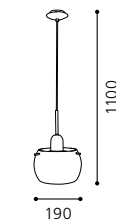

CAMARO 1

01 88732 - CAMARO 1

Deckenleuchte, nickel-matt / Glas opal, weiß glänzend
ceiling lamp, nickel matt / opal glass, shiny white
plafonnier, nickel mat / verre opale, blanc brillant

H 235, Ø 350

G10Q, T9 1x 32W

H 1100, Ø 350

G10Q, T9 1x 32W

GL1552

Inklusive Leuchtmittel | bulb included | Ampoules comprises

03 88734 - CAMARO 1

Hängeleuchte, nickel-matt / Glas opal, weiß glänzend
pendant lamp, nickel matt / opal glass, shiny white
lampe suspension, nickel mat / verre opale, blanc brillant

H 1100, Ø 190

E14 1x 9W

GL1810, GL1825

Inklusive Leuchtmittel | bulb included | Ampoules comprises

04 88735 - CAMARO 1

Hängeleuchte, nickel-matt / Glas opal, weiß glänzend
pendant lamp, nickel matt / opal glass, shiny white
lampe suspension, nickel mat / verre opale, blanc brillant