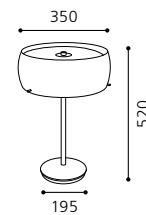

CAMARO 1

01 88732 - CAMARO 1

Deckenleuchte, nickel-matt / Glas opal, weiß glänzend
ceiling lamp, nickel matt / opal glass, shiny white
plafonnier, nickel mat / verre opale, blanc brillant

H 235, Ø 350

G10Q, T9 1x 32W

L 190, H 280, A 225

E14 1x 9W

GL1810, GL1825

Inklusive Leuchtmittel | bulb included | Ampoules comprises

06 88737 - CAMARO 1

Tischleuchte, nickel-matt / Glas opal, weiß glänzend
table lamp, nickel matt / opal glass, shiny white
lampe à poser, nickel mat / verre opale, blanc brillant

H 390, Ø 190; Base: Ø 145

E14 1x 9W

GL1810, GL1825

Inklusive Leuchtmittel | bulb included | Ampoules comprises

07 88738 - CAMARO 1

Tischleuchte, nickel-matt / Glas opal, weiß glänzend
table lamp, nickel matt / opal glass, shiny white
lampe à poser, nickel mat / verre opale, blanc brillant

H 520, Ø 350; Base: Ø 194

G10Q, T9 1x 32W

GL1552, GL1826

Inklusive Leuchtmittel | bulb included | Ampoules comprises

08 88739 - CAMARO 1

Stehleuchte, nickel-matt / Glas opal, weiß glänzend
floor lamp, nickel matt / opal glass, shiny white
lampadaire, nickel mat / verre opale, blanc brillant