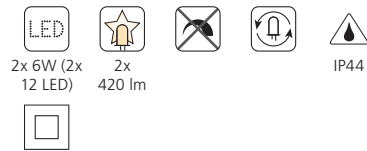

91769 VOLPINO

wall luminaire; galvanized steel, silver / plastic, white
Wandleuchte; Stahl verzinkt, silber / Kunststoff, weiss
applique; acier galvanisé, argent / plastique, blanc

L 290, H 115, A 60

96238 OROPOS

wall luminaire; galvanized steel, anthracite / plastic, white
Wandleuchte; Stahl verzinkt, anthrazit / Kunststoff, weiss
applique; acier galvanisé, anthracite / plastique, blanc

Ø 250, A 75

96237 OROPOS

wall luminaire; galvanized steel, silver / plastic, white
Wandleuchte; Stahl verzinkt, silber / Kunststoff, weiss
applique; acier galvanisé, argent / plastique, blanc

Ø 250, A 75

96237, 96238

1x A-F 3x 0-9