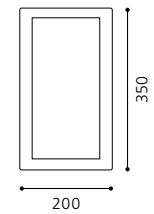

PARK + PARK 5

01 83432 - PARK

Wandleuchte, silber / satiniert
wall lamp, silver / satinated
applique, argent / satiné
B 200, H 350, A 145

GL-803

02 83433 - PARK

Wandleuchte, anthrazit / satiniert
wall lamp, anthracite / satinated
applique, anthracite / satiné
B 200, H 350, A 145

GL-803

03 83434 - PARK

Wandleuchte, silber / satiniert
wall lamp, silver / satinated
applique, argent / satiné
B 200, H 350, A 120

GL-804

04 83435 - PARK

Wandleuchte, anthrazit / satiniert
wall lamp, anthracite / satinated
applique, anthracite / satiné
B 200, H 350, A 120

GL-804

05 87182 - PARK 5

Wandleuchte, silber / satiniert
wall lamp, silver / satinated
applique, argent / satiné
B 200, H 350, A 100

GL-804

02 83433

06 87184 - PARK 5

Wandleuchte, anthrazit / satiniert
wall lamp, anthracite / satinated
applique, anthracite / satiné
B 200, H 350, A 100

GL-804

Drei Jahre Garantie | Three years guarantee | Garantie trois ans