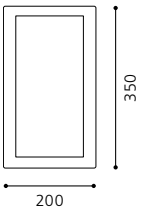

PARK + PARK 5

01 83432 - PARK

Wandleuchte, silber / satiniert
wall lamp, silver / satinated
applique, argent / satiné
B 200, H 350, A 145

GL-803

02 83433 - PARK

Wandleuchte, anthrazit / satiniert
wall lamp, anthracite / satinated
applique, anthracite / satiné
B 200, H 350, A 145

GL-803

03 83434 - PARK

Wandleuchte, silber / satiniert
wall lamp, silver / satinated
applique, argent / satiné
B 200, H 350, A 120

GL-804

04 83435 - PARK

Wandleuchte, anthrazit / satiniert
wall lamp, anthracite / satinated
applique, anthracite / satiné
B 200, H 350, A 120

GL-804

05 87182 - PARK 5

Wandleuchte, silber / satiniert
wall lamp, silver / satinated
applique, argent / satiné
B 200, H 350, A 100

GL-804

06 87184 - PARK 5

Wandleuchte, anthrazit / satiniert
wall lamp, anthracite / satinated
applique, anthracite / satiné
B 200, H 350, A 100

GL-804

Drei Jahre Garantie | Three years guarantee | Garantie trois ans