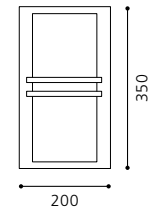

PARK + PARK 5

01 83432 - PARK

Wandleuchte, silber / satiniert
wall lamp, silver / satinated
applique, argent / satiné
B 200, H 350, A 145

GL-803

02 83433 - PARK

Wandleuchte, anthrazit / satiniert
wall lamp, anthracite / satinated
applique, anthracite / satiné
B 200, H 350, A 145

GL-803

03 83434 - PARK

Wandleuchte, silber / satiniert
wall lamp, silver / satinated
applique, argent / satiné
B 200, H 350, A 120

GL-804

05 87182

04 83435 - PARK

Wandleuchte, anthrazit / satiniert
wall lamp, anthracite / satinated
applique, anthracite / satiné
B 200, H 350, A 120

GL-804

05 87182 - PARK 5

Wandleuchte, silber / satiniert
wall lamp, silver / satinated
applique, argent / satiné
B 200, H 350, A 100

GL-804

06 87184 - PARK 5

Wandleuchte, anthrazit / satiniert
wall lamp, anthracite / satinated
applique, anthracite / satiné
B 200, H 350, A 100

GL-804

Drei Jahre Garantie | Three years guarantee | Garantie trois ans