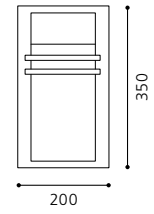

PARK + PARK 5

01 83432 - PARK

Wandleuchte, silber / satiniert
wall lamp, silver / satinated
applique, argent / satiné
B 200, H 350, A 145

GL-803

02 83433 - PARK

Wandleuchte, anthrazit / satiniert
wall lamp, anthracite / satinated
applique, anthracite / satiné
B 200, H 350, A 145

GL-803

03 83434

03 83434 - PARK

Wandleuchte, silber / satiniert
wall lamp, silver / satinated
applique, argent / satiné
B 200, H 350, A 120

GL-804

04 83435 - PARK

Wandleuchte, anthrazit / satiniert
wall lamp, anthracite / satinated
applique, anthracite / satiné
B 200, H 350, A 120

GL-804

05 87182 - PARK 5

Wandleuchte, silber / satiniert
wall lamp, silver / satinated
applique, argent / satiné
B 200, H 350, A 100

GL-804

06 87184 - PARK 5

Wandleuchte, anthrazit / satiniert
wall lamp, anthracite / satinated
applique, anthracite / satiné
B 200, H 350, A 100

GL-804

Drei Jahre Garantie | Three years guarantee | Garantie trois ans