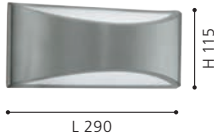

91769 VOLPINO

wall luminaire; galvanized steel, silver / plastic, white
Wandleuchte; Stahl verzinkt, silber / Kunststoff, weiss
applique; acier galvanisé, argent / plastique, blanc

L 290, H 115, A 60

96238 OROPOS

wall luminaire; galvanized steel, anthracite / plastic, white
Wandleuchte; Stahl verzinkt, anthrazit / Kunststoff, weiss
applique; acier galvanisé, anthracite / plastique, blanc

Ø 250, A 75

96237 OROPOS

wall luminaire; galvanized steel, silver / plastic, white
Wandleuchte; Stahl verzinkt, silber / Kunststoff, weiss
applique; acier galvanisé, argent / plastique, blanc

Ø 250, A 75

96237, 96238

1x A-F 3x 0-9