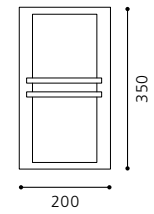

PARK + PARK 5

01 83432 - PARK

Wandleuchte, silber / satiniert
wall lamp, silver / satinated
applique, argent / satiné
B 200, H 350, A 145

GL-803

02 83433 - PARK

Wandleuchte, anthrazit / satiniert
wall lamp, anthracite / satinated
applique, anthracite / satiné
B 200, H 350, A 145

GL-803

03 83434 - PARK

Wandleuchte, silber / satiniert
wall lamp, silver / satinated
applique, argent / satiné
B 200, H 350, A 120

GL-804

04 83435 - PARK

Wandleuchte, anthrazit / satiniert
wall lamp, anthracite / satinated
applique, anthracite / satiné
B 200, H 350, A 120

GL-804

05 87182 - PARK 5

Wandleuchte, silber / satiniert
wall lamp, silver / satinated
applique, argent / satiné
B 200, H 350, A 100

GL-804

06 87184 - PARK 5

Wandleuchte, anthrazit / satiniert
wall lamp, anthracite / satinated
applique, anthracite / satiné
B 200, H 350, A 100

GL-804

Drei Jahre Garantie | Three years guarantee | Garantie trois ans