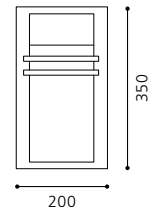

### 01 83432 - PARK

Wandleuchte, silber / satiniert  
wall lamp, silver / satinated  
applique, argent / satiné  
B 200, H 350, A 145

GL-803

01 83432